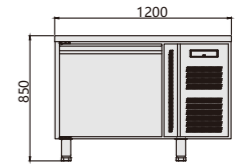

R134a / R290 TN: +2~+8°C
R404a / R290 BT: -15~-20°C

PA2100TN PA2100BT 10 pans

PA3100TN PA3100BT 15 pans

PA1100TN PA1100BT 5 pans

选配 Optional

左置机组
Left unit

右置机组
Right unit

加水盆
Water basin

欧洲标准, 柜体尺寸按可放600*400mm烤盘设计。
Europe standard 600*400mm tray designed.

平面图
Plan View

正视图 Front View

PA1100TN PA1100BT

PA2100TN PA2100BT

PA3100TN PA3100BT

侧视图 Side View